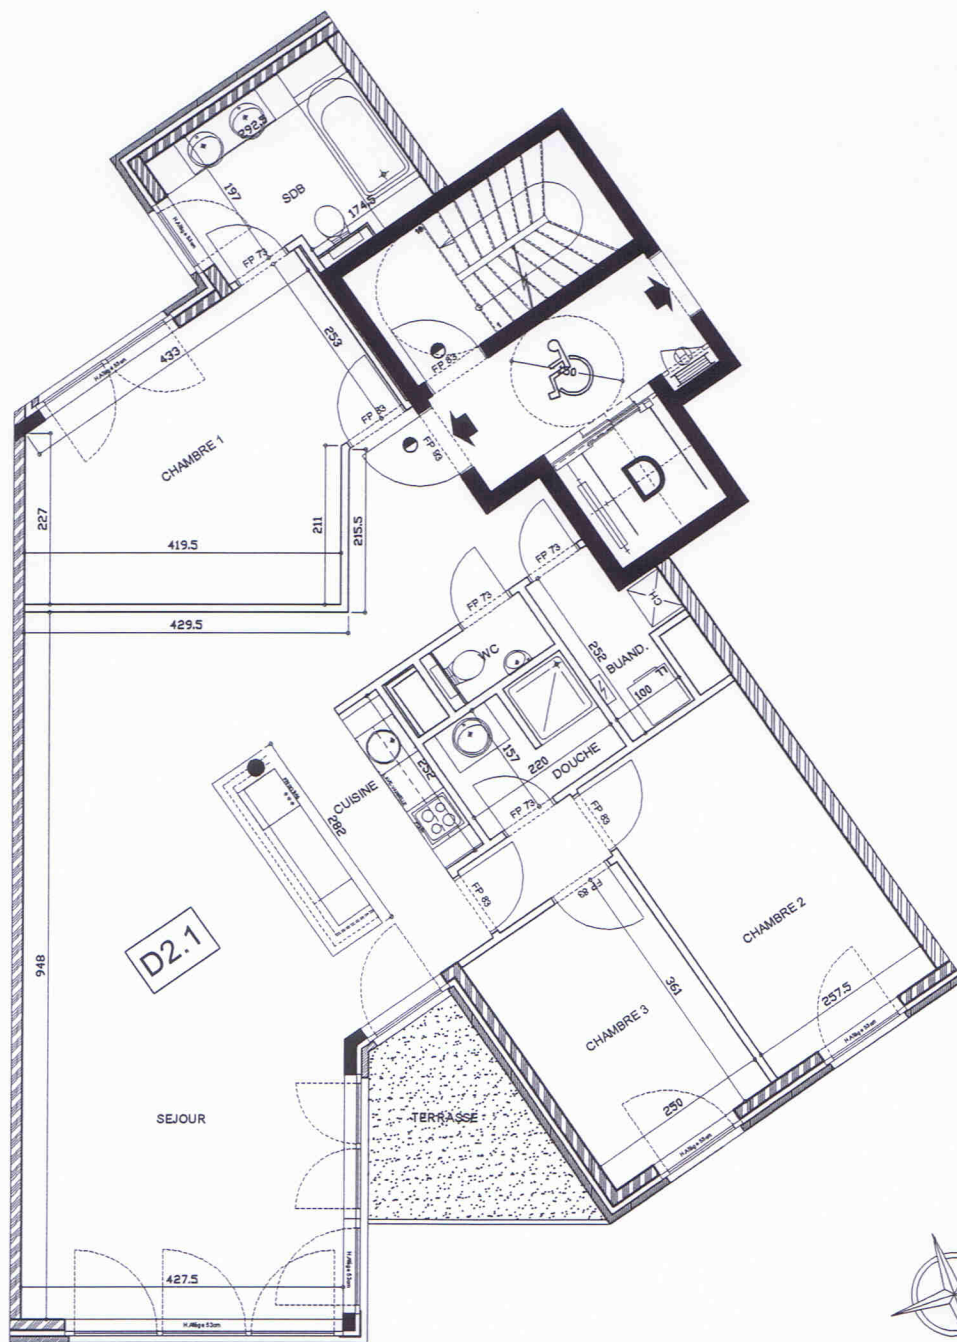

RESIDENCE RAFFAELLO

Quartier Astrid - Avenue du Frioul - 1140 Evere

CLOITRE III s.a.

ARCHITECTES
Gullissen & Roba SC
7 Rue Reigersvliet 1040 Bruxelles
tel : 02 649 81 54 fax : 02 649 81 87
Altiplan
8 Avenue du Dingeeble 1170 Bruxelles
tel : 02 672 67 00 fax : 02 672 20 52

APPARTEMENT D2 1

ETAGE +2

indice - : 2005-03-29

SURFACES
Appartement: 124.01 m²
Terrasse: 6.14 m²